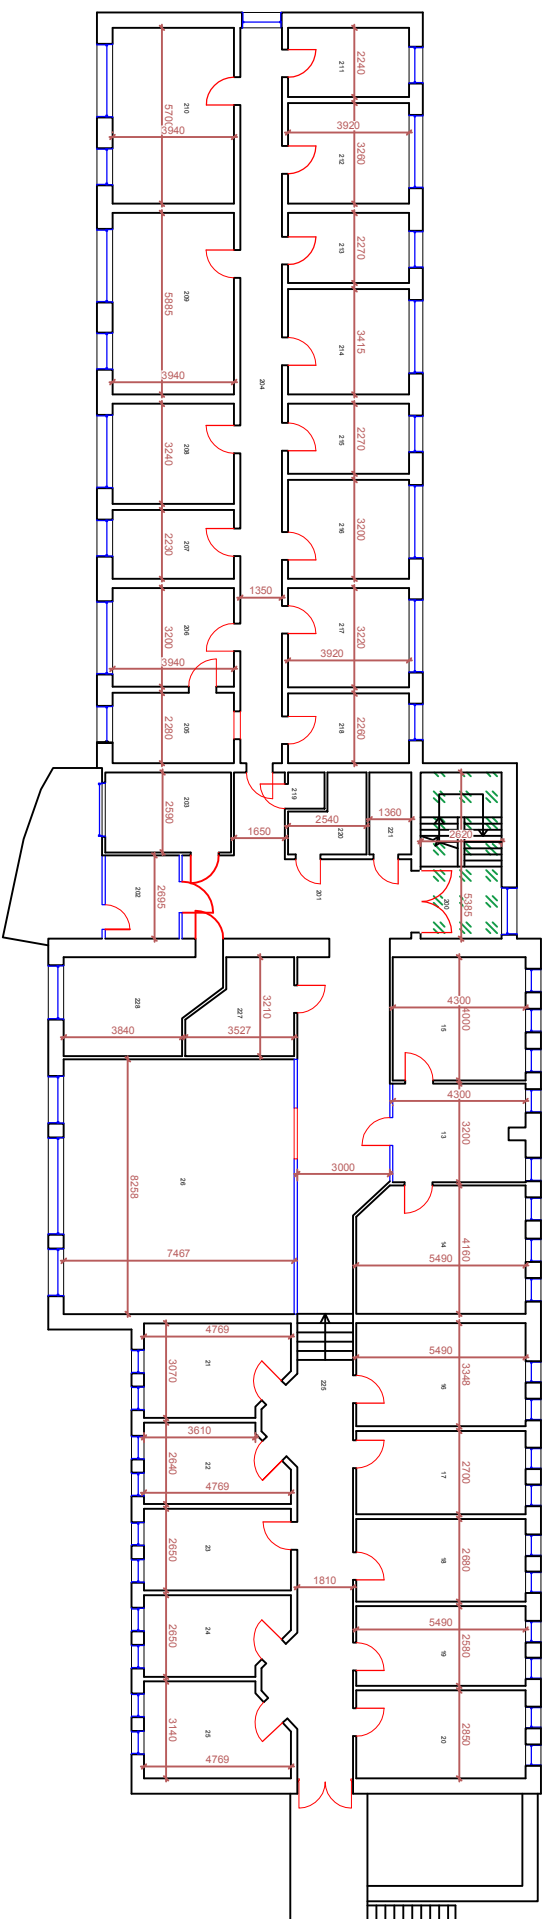

Rapla politseihooned, Savi 2, II korrus

 Tehnilised ruumid